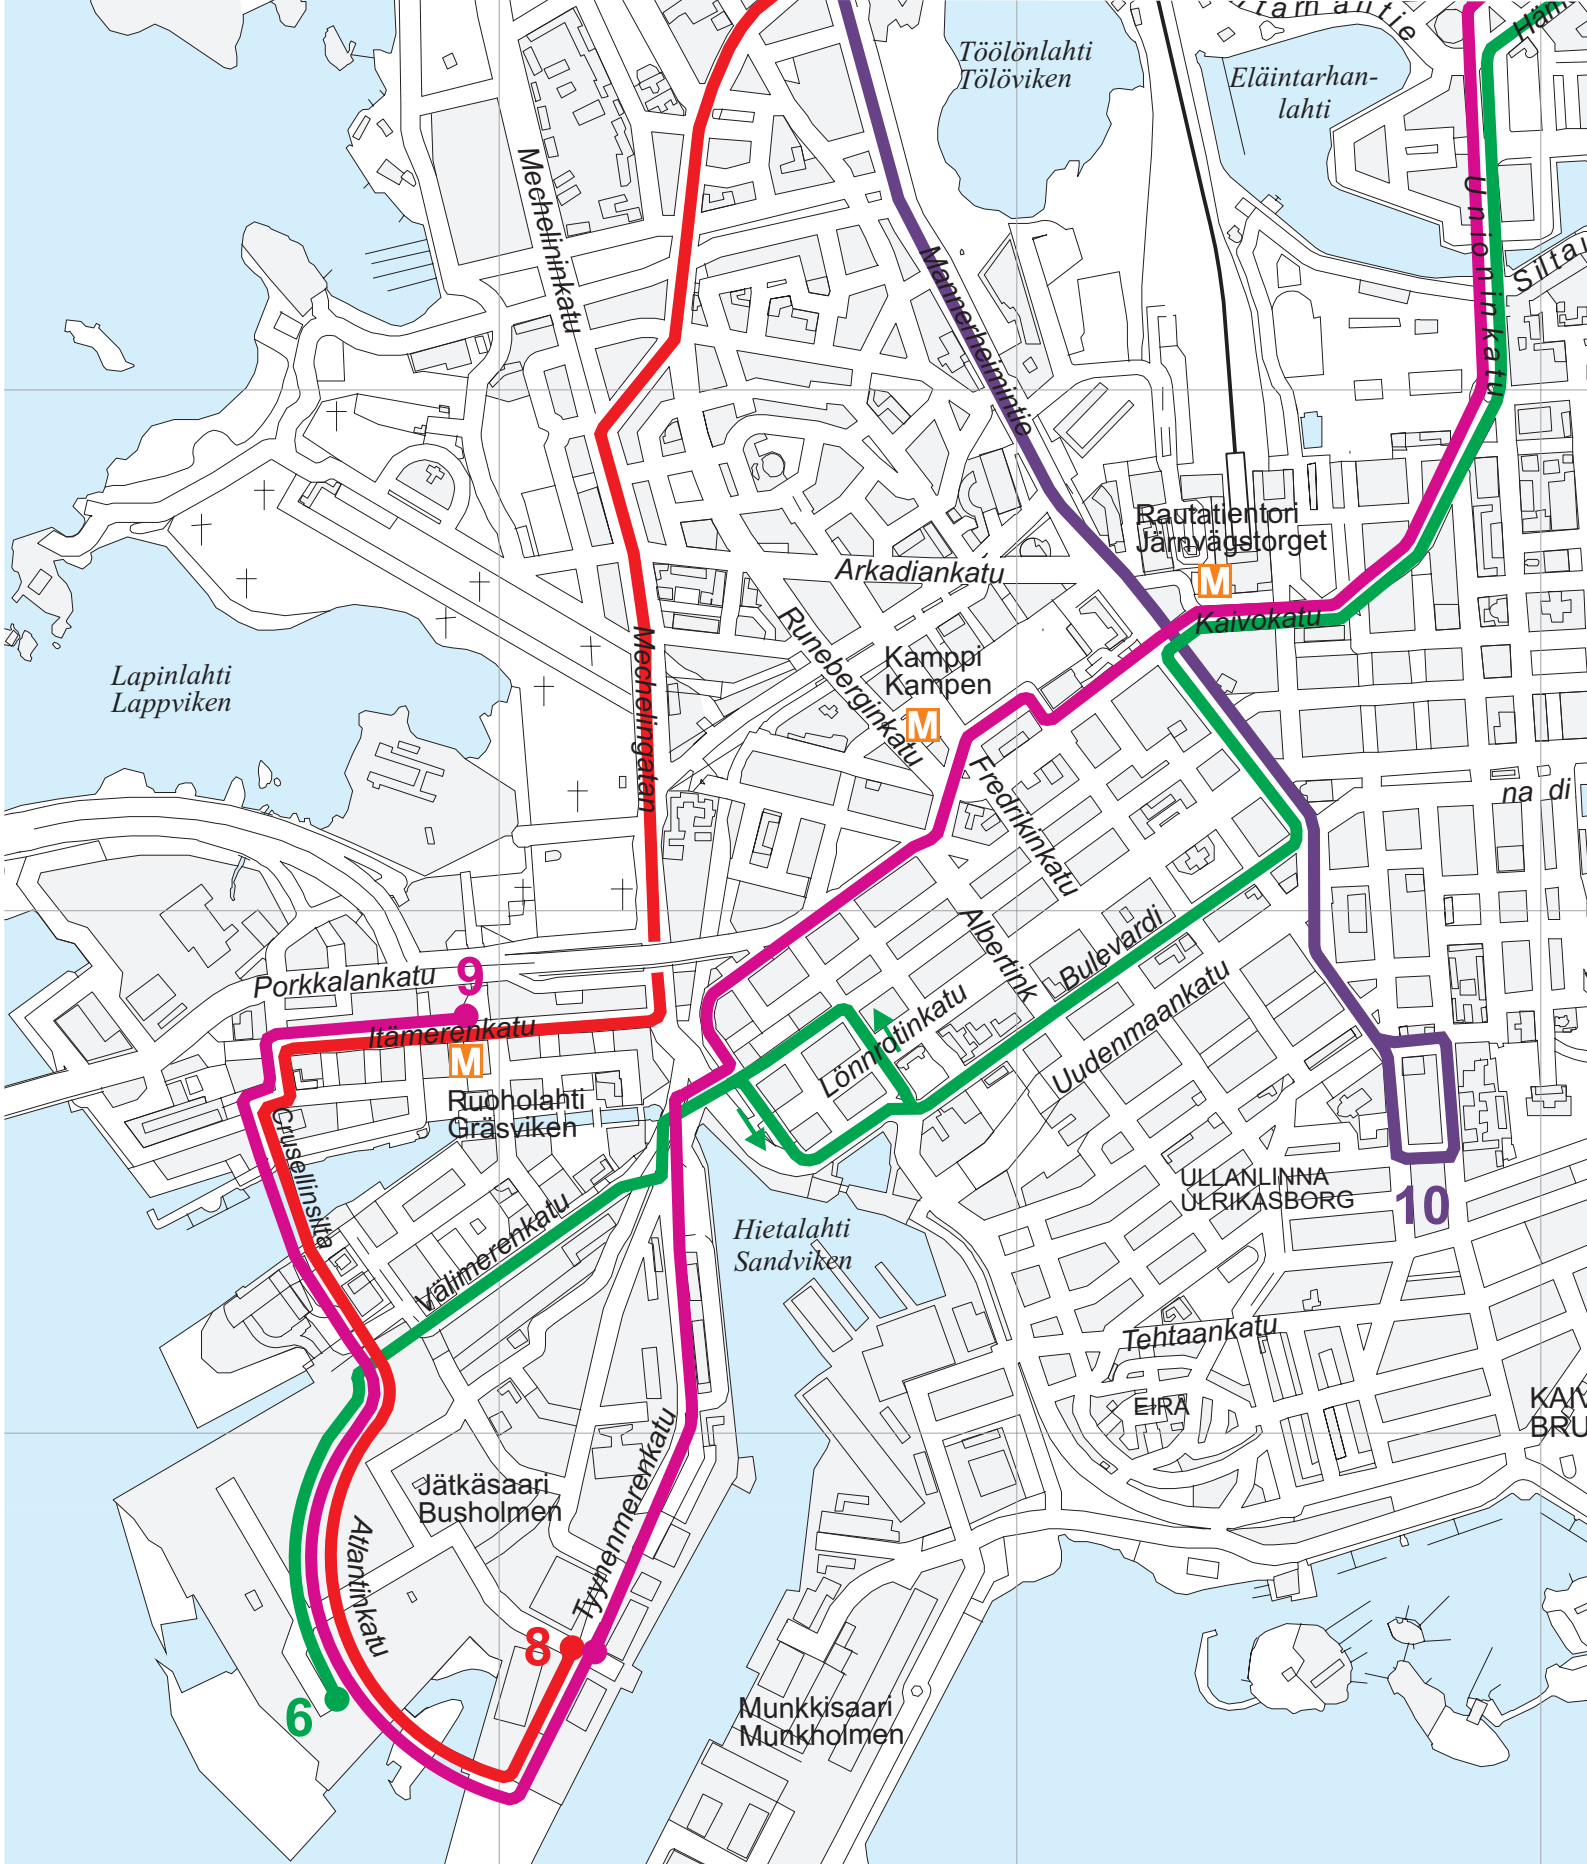

Ve 3 Vaihe 1

Jätkäsaaren joukkoliikenne alkaen 2011-2012

Ve 3      Vaihe 2  
 Jätkäsaaren joukkoliikenne alkaen 2011-2012

Ve 3

Vaihe 3

Jätkäsaaren joukkoliikenne alkaen 2015-2016

**Ve 2**  
**Jätkäsaaren joukkoliikenne 2025**

HKL\SUY\h:\kuvat\ratikka\Jätkä-2025\_Ve2.cdr12\HSK\kt\10.4.2007

Ve 2-S  
 Jätkäsaaren joukkoliikenne 2025

HKL\SUY\h\kuvat\ratikka\Jätkä-2025\_Ve2-S.cdr12\HSK\ikt\10.4.2007