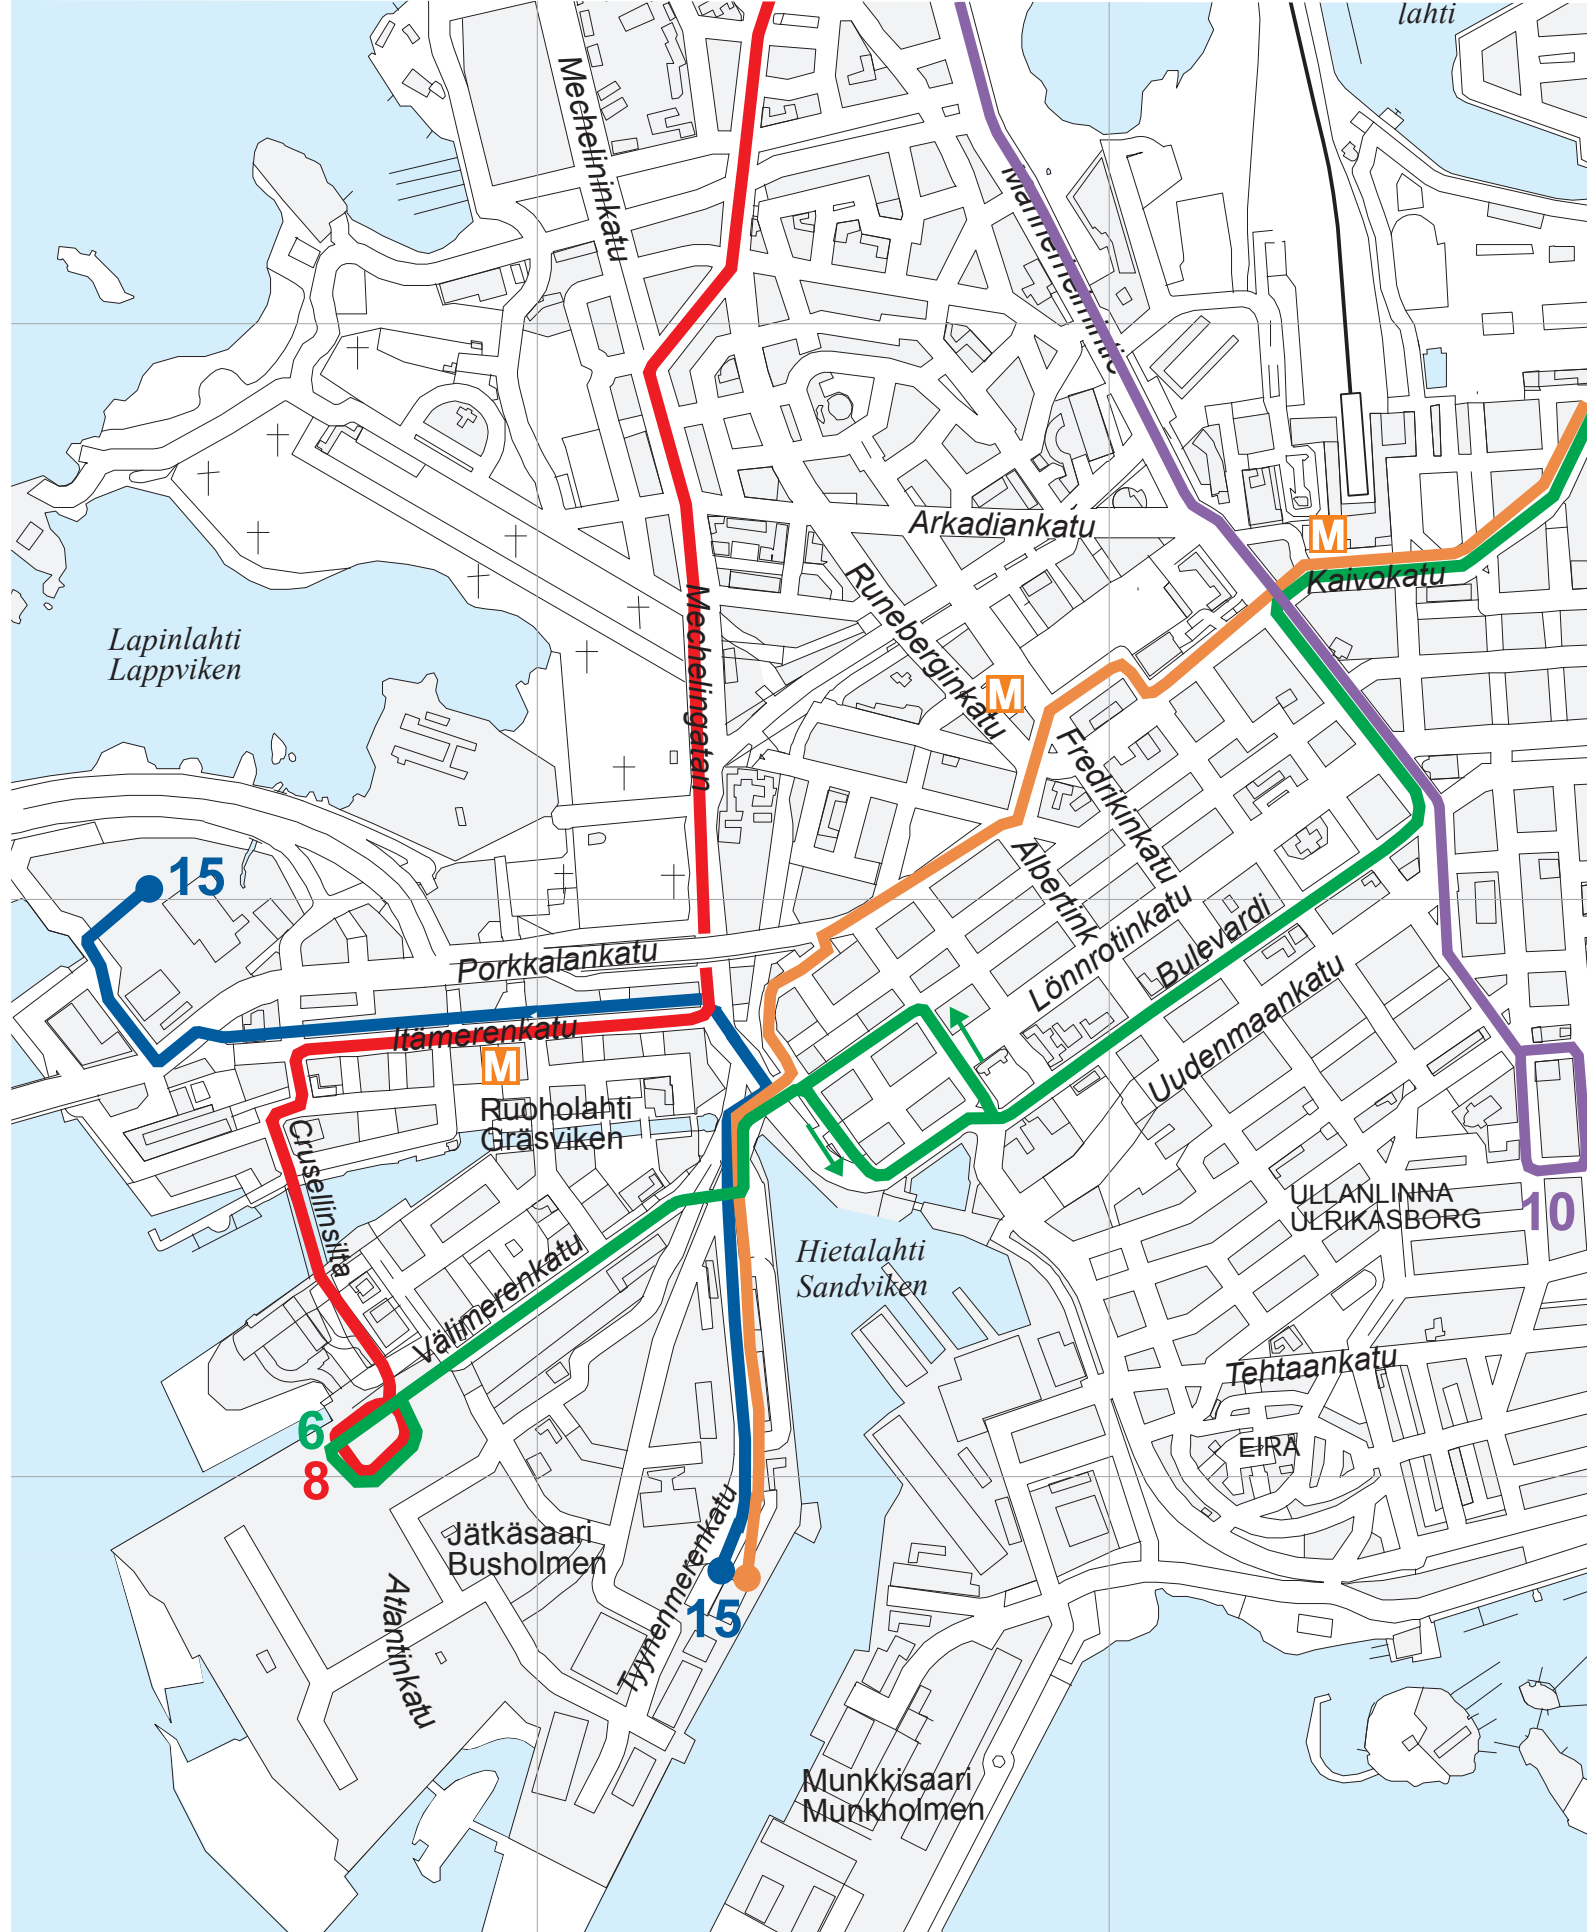

Ve 3 Vaihe 1

Jätkäsaaren joukkoliikenne alkaen 2011-2012

Ve 3      Vaihe 2  
 Jätkäsaaren joukkoliikenne alkaen 2011-2012

Ve 3

Vaihe 3

Jätkäsaaren joukkoliikenne alkaen 2015-2016

**Ve 2**  
**Jätkäsaaren joukkoliikenne 2025**

HKL\SUY\h:\kuvat\ratikka\Jätkä-2025\_Ve2.cdr12\HSK\kt\10.4.2007

Ve 2-S  
 Jätkäsaaren joukkoliikenne 2025

HKL\SUY\h\kuvat\ratikka\Jätkä-2025\_Ve2-S.cdr12\HSK\ikt\10.4.2007