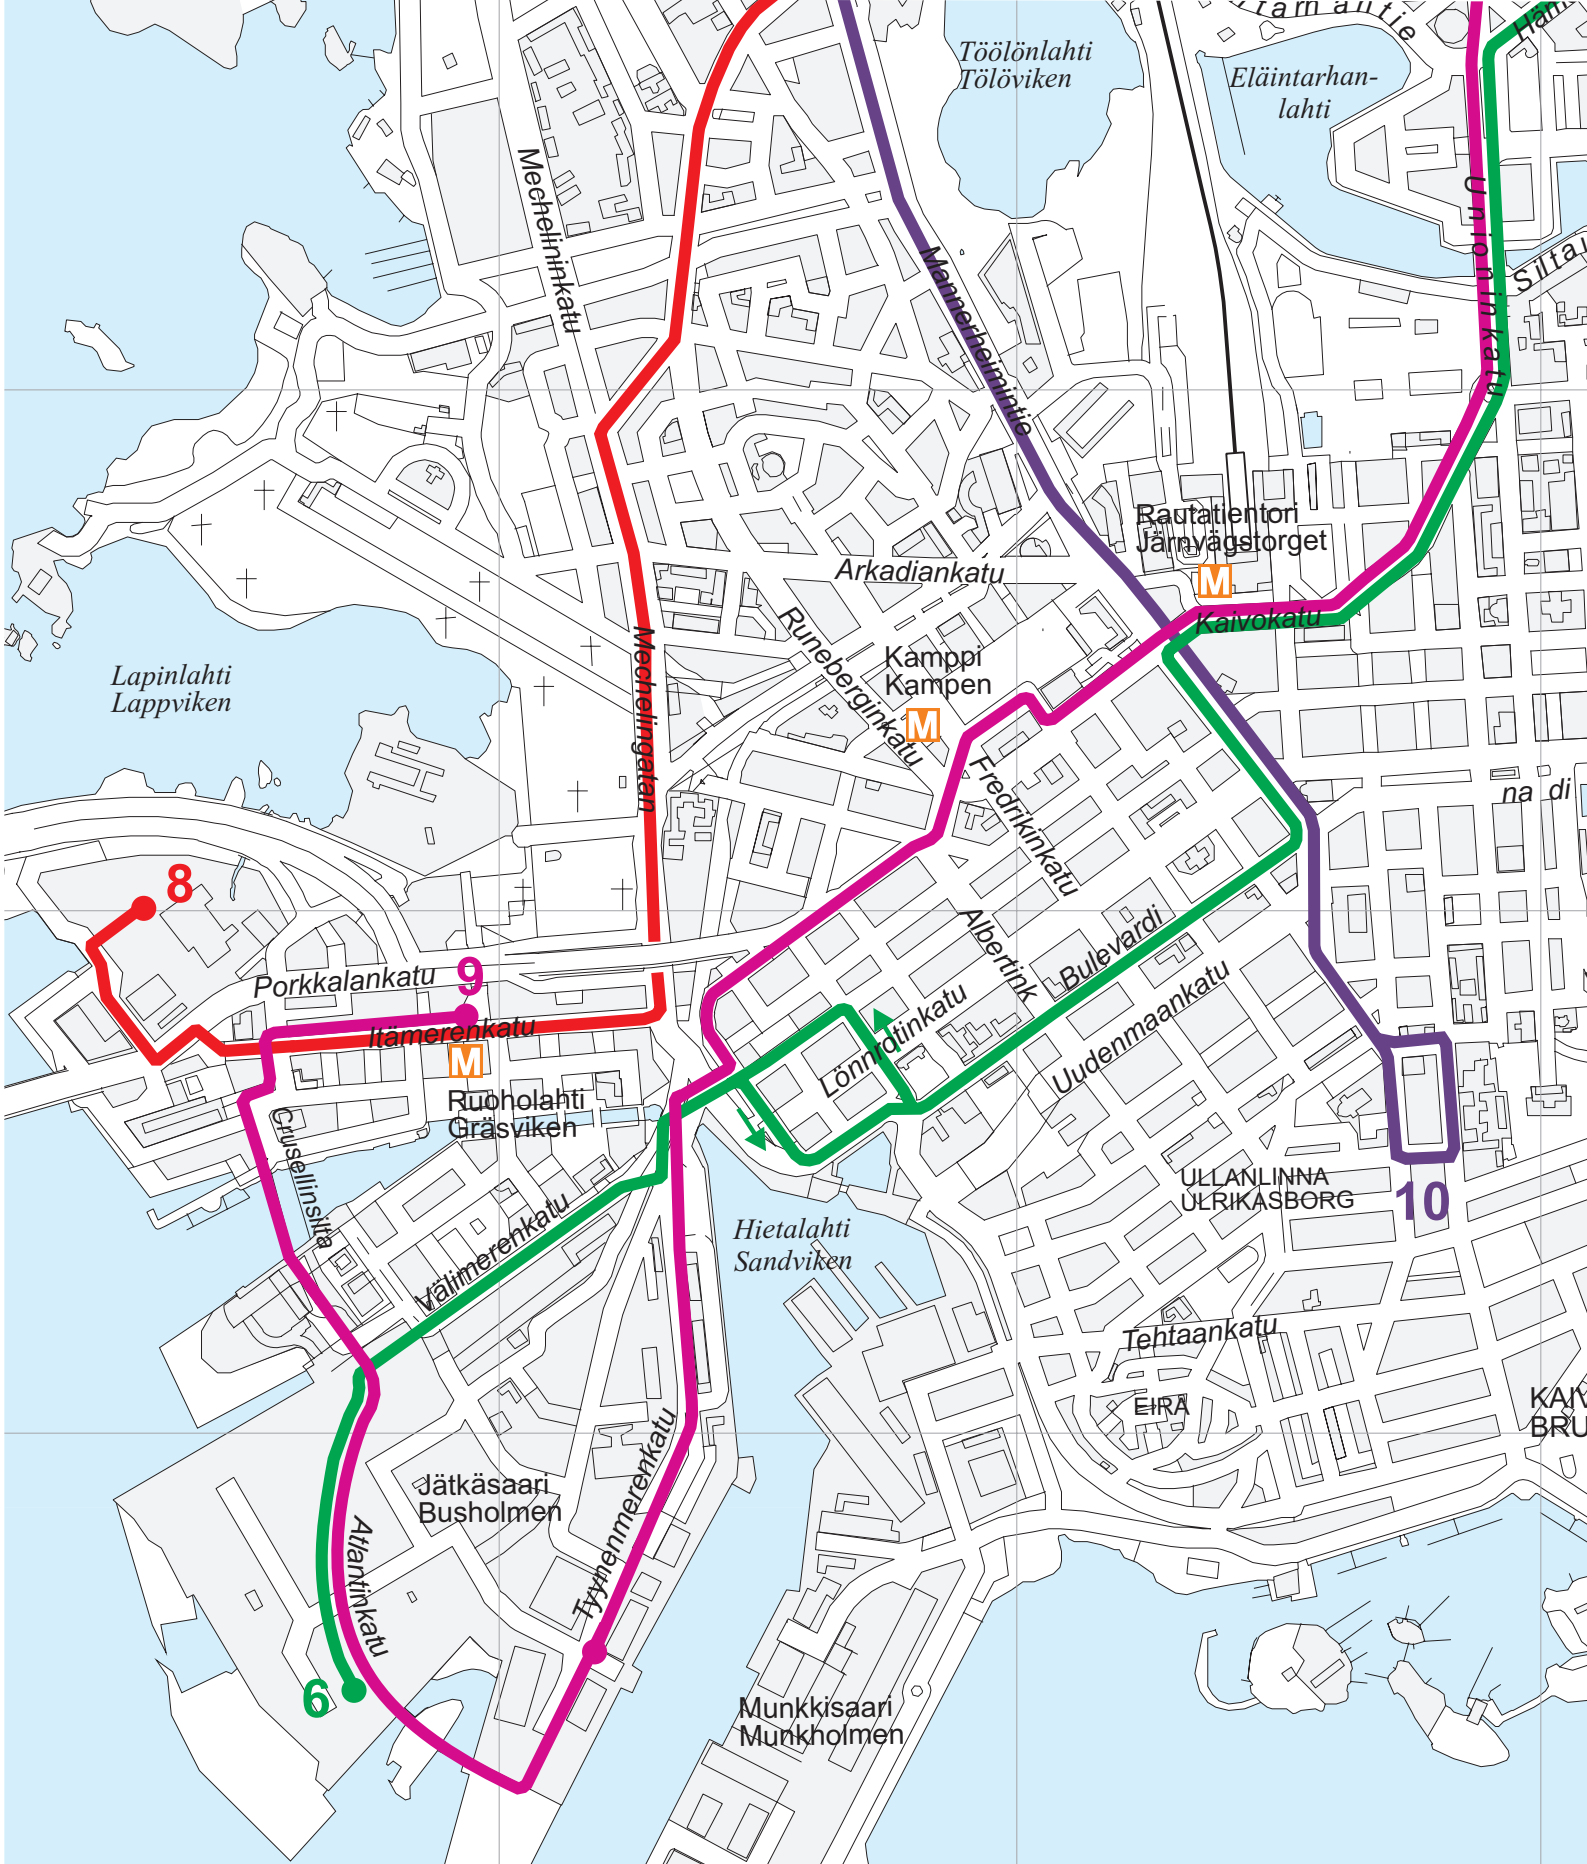

Ve 3 Vaihe 1

Jätkäsaaren joukkoliikenne alkaen 2011-2012

Ve 3      Vaihe 2  
 Jätkäsaaren joukkoliikenne alkaen 2011-2012

Ve 3

Vaihe 3

Jätkäsaaren joukkoliikenne alkaen 2015-2016

**Ve 2**  
**Jätkäsaaren joukkoliikenne 2025**

HKL\SUY\h:\kuvat\ratikka\Jätkä-2025\_Ve2.cdr12\HSK\kt\10.4.2007

Ve 2-S  
 Jätkäsaaren joukkoliikenne 2025

HKL\SUY\h\kuvat\ratikka\Jätkä-2025\_Ve2-S.cdr12\HSK\ikt\10.4.2007