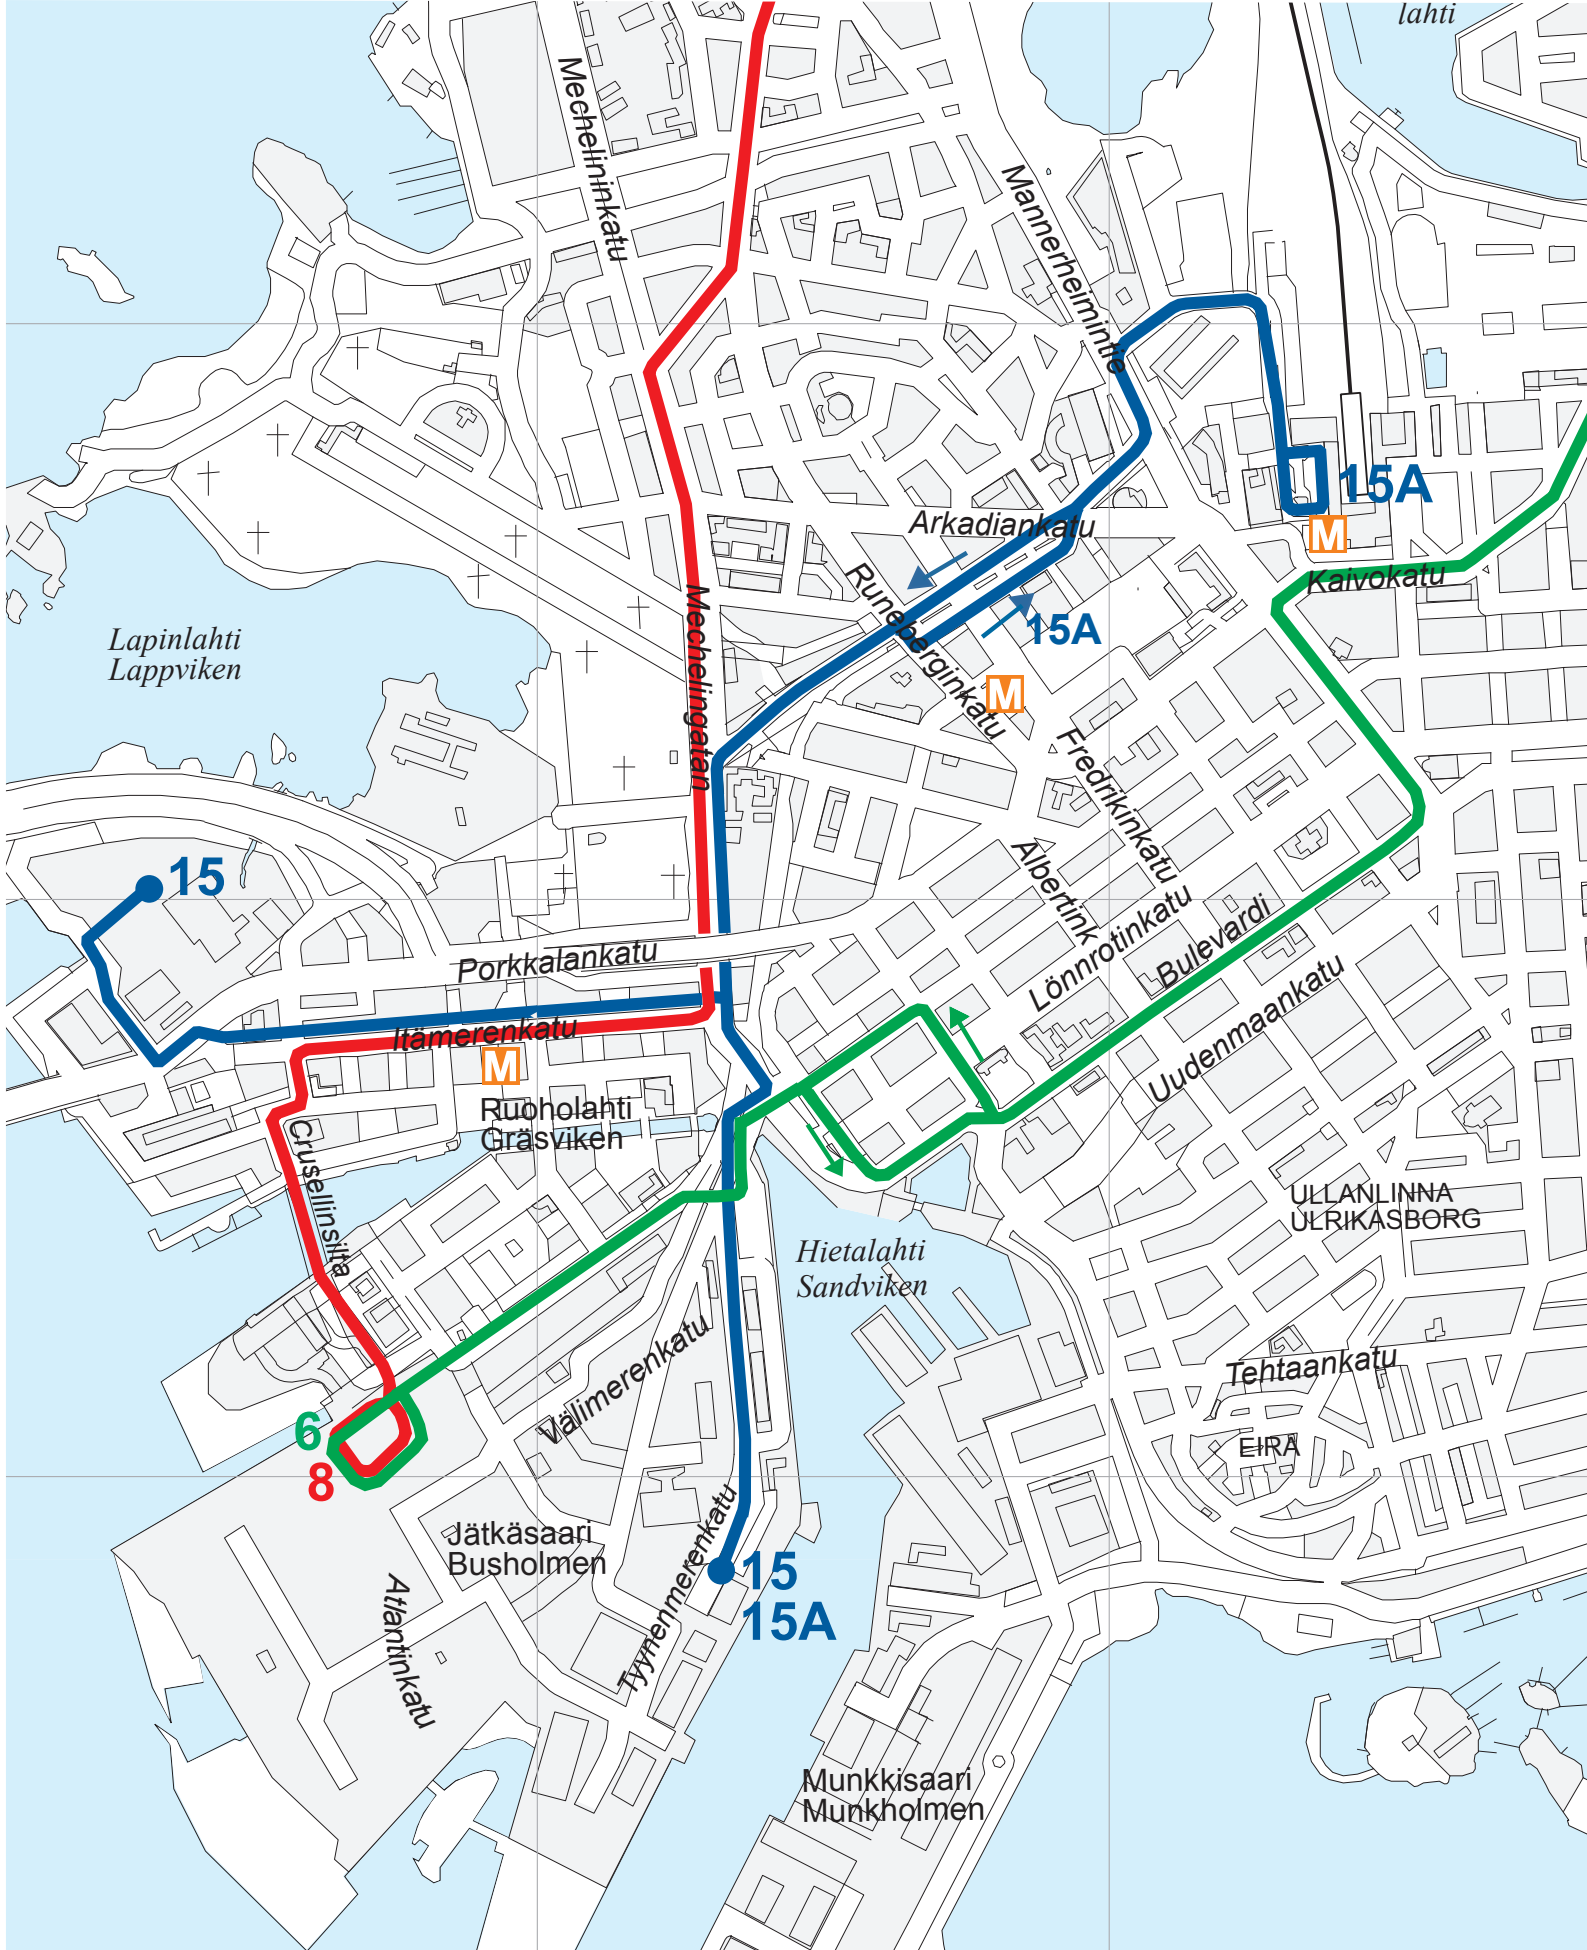

Ve 3 Vaihe 1

Jätkäsaaren joukkoliikenne alkaen 2011-2012

Ve 3      Vaihe 2  
 Jätkäsaaren joukkoliikenne alkaen 2011-2012

Ve 3

Vaihe 3

Jätkäsaaren joukkoliikenne alkaen 2015-2016

**Ve 2**  
**Jätkäsaaren joukkoliikenne 2025**

HKL\SUY\h:\kuvat\ratikka\Jätkä-2025\_Ve2.cdr12\HSK\kt\10.4.2007

Ve 2-S  
 Jätkäsaaren joukkoliikenne 2025

HKL\SUY\h\kuvat\ratikka\Jätkä-2025\_Ve2-S.cdr12\HSK\ikt\10.4.2007